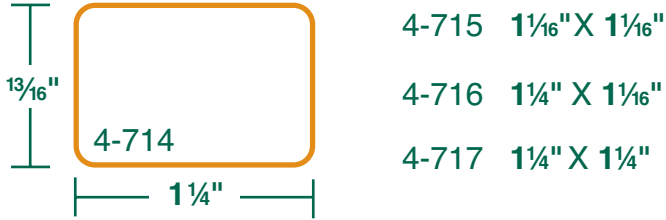

4-710 2 1/2" X 2 1/4"

RAMPES RONDES / ROUND RAILINGS
 DIAMÈTRES DISPONIBLES / AVAILABLE DIAMETERS

1 1/4, 1 1/2, 1 5/8, 1 11/16, 1 3/4
 2, 2 1/8, 2 1/4, 2 3/8,

FAITES VOTRE PROPRE DESSIN ET NOUS FERONS LE RESTE
 MAKE YOUR VERY OWN DESIGN AND WE'LL MAKE THE REST