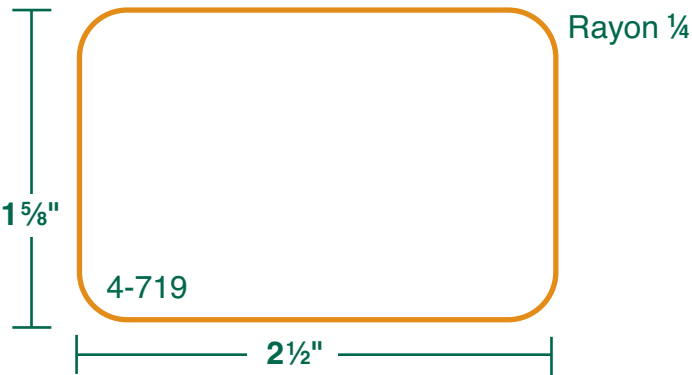

4-715 1 1/16" X 1 1/16"

4-716 1 1/4" X 1 1/16"

4-717 1 1/4" X 1 1/4"

FAITES VOTRE PROPRE DESSIN ET NOUS FERONS LE RESTE
MAKE YOUR VERY OWN DESIGN AND WE'LL MAKE THE REST