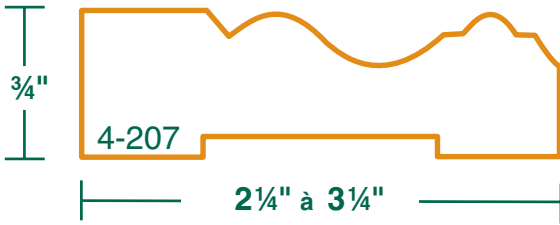

FAITES VOTRE PROPRE DESSIN ET NOUS FERONS LE RESTE
MAKE YOUR VERY OWN DESIGN AND WE'LL MAKE THE REST