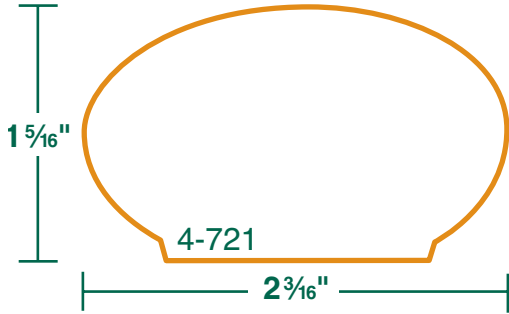

4-710 2 1/2" X 2 1/4"

RAMPES RONDES / ROUND RAILINGS
 DIAMÈTRES DISPONIBLES / AVAILABLE DIAMETERS

1 1/4, 1 1/2, 1 5/8, 1 11/16, 1 3/4
 2, 2 1/8, 2 1/4, 2 3/8,

FAITES VOTRE PROPRE DESSIN ET NOUS FERONS LE RESTE
 MAKE YOUR VERY OWN DESIGN AND WE'LL MAKE THE REST

4-715 1 1/16" X 1 1/16"

4-716 1 1/4" X 1 1/16"

4-717 1 1/4" X 1 1/4"

FAITES VOTRE PROPRE DESSIN ET NOUS FERONS LE RESTE
MAKE YOUR VERY OWN DESIGN AND WE'LL MAKE THE REST

4-722 Faux limon

7½" X ¾"

9½" X ¾"

11½" X ¾"

4-723 Limon

7½" X 1 5/8"

9½" X 1 5/8"

11½" X 1 5/8"

4-724 Poteaux

2¾" X 2¾"

3" X 3"

3½" X 3½"