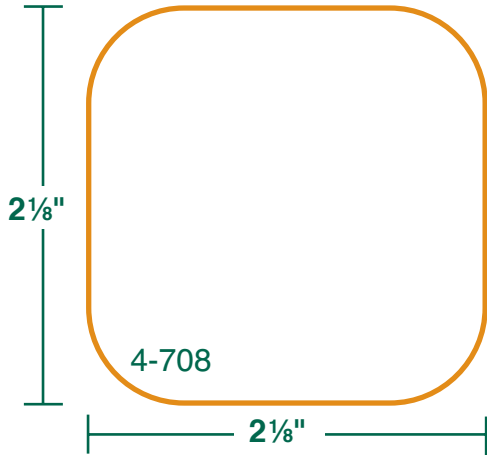

FAITES VOTRE PROPRE DESSIN ET NOUS FERONS LE RESTE
MAKE YOUR VERY OWN DESIGN AND WE'LL MAKE THE REST

4-702 4 1/2" X 1 1/16"

4-703 5 1/2" X 1 1/16"

4-704 5 1/2" X 1 1/4"

4-705 3 1/2" X 1 5/8"

4-706 5 1/2" X 1 5/8"

4-710 2 1/2" X 2 1/4"

RAMPES RONDES / ROUND RAILINGS
 DIAMÈTRES DISPONIBLES / AVAILABLE DIAMETERS

1 1/4, 1 1/2, 1 5/8, 1 11/16, 1 3/4
 2, 2 1/8, 2 1/4, 2 3/8,

FAITES VOTRE PROPRE DESSIN ET NOUS FERONS LE RESTE
 MAKE YOUR VERY OWN DESIGN AND WE'LL MAKE THE REST

4" X 4"

Longueur désirée

FAITES VOTRE PROPRE DESSIN ET NOUS FERONS LE RESTE
MAKE YOUR VERY OWN DESIGN AND WE'LL MAKE THE REST

4-801 4 1/4" X 1 1/16" X 5/16"

4-802 4 1/4" X 1 1/16" X 3/8"

4-803 4 1/4" X 1 1/16" X 1/2"

4-1202 / 48 1⁵/₈" X 48"

4-1202 / 54 1⁵/₈" X 54"

Autres dimensions disponibles sur demande. / Other dimensions also available.
Épaisseurs 1³/₄" à 4" disponibles sur demande. / Thickness 1³/₄" and 1⁵/₈" also available.