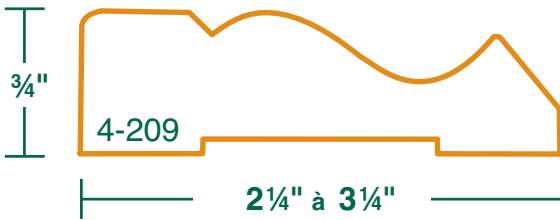

FAITES VOTRE PROPRE DESSIN ET NOUS FERONS LE RESTE
MAKE YOUR VERY OWN DESIGN AND WE'LL MAKE THE REST