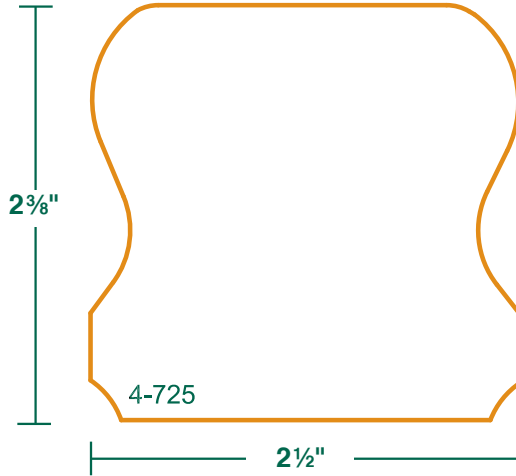

4-710 2 1/2" X 2 1/4"

RAMPES RONDES / ROUND RAILINGS
 DIAMÈTRES DISPONIBLES / AVAILABLE DIAMETERS

1 1/4, 1 1/2, 1 5/8, 1 11/16, 1 3/4
 2, 2 1/8, 2 1/4, 2 3/8,

FAITES VOTRE PROPRE DESSIN ET NOUS FERONS LE RESTE
 MAKE YOUR VERY OWN DESIGN AND WE'LL MAKE THE REST

4-715 1 1/16" X 1 1/16"

4-716 1 1/4" X 1 1/16"

4-717 1 1/4" X 1 1/4"

FAITES VOTRE PROPRE DESSIN ET NOUS FERONS LE RESTE
MAKE YOUR VERY OWN DESIGN AND WE'LL MAKE THE REST

4-722 Faux limon

7½" X ¾"

9½" X ¾"

11½" X ¾"

4-723 Limon

7½" X 1 5/8"

9½" X 1 5/8"

11½" X 1 5/8"

4-724 Poteaux

2¾" X 2¾"

3" X 3"

3½" X 3½"

4" X 4"

Longueur désirée

FAITES VOTRE PROPRE DESSIN ET NOUS FERONS LE RESTE
MAKE YOUR VERY OWN DESIGN AND WE'LL MAKE THE REST

4-801 4 1/4" X 1 1/16" X 5/16"

4-802 4 1/4" X 1 1/16" X 3/8"

4-803 4 1/4" X 1 1/16" X 1/2"