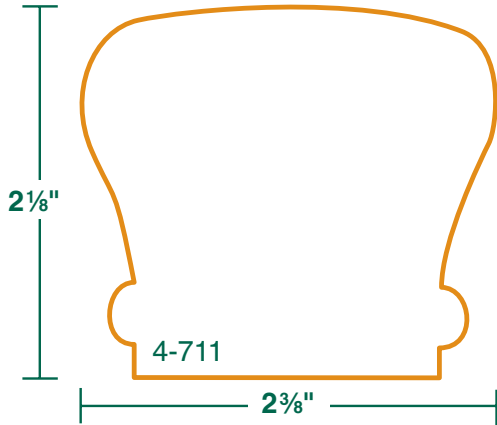

FAITES VOTRE PROPRE DESSIN ET NOUS FERONS LE RESTE
MAKE YOUR VERY OWN DESIGN AND WE'LL MAKE THE REST

4-702 4 1/2" X 1 1/16"

4-703 5 1/2" X 1 1/16"

4-704 5 1/2" X 1 1/4"

4-705 3 1/2" X 1 5/8"

4-706 5 1/2" X 1 5/8"

4-710 2 1/2" X 2 1/4"

RAMPES RONDES / ROUND RAILINGS
 DIAMÈTRES DISPONIBLES / AVAILABLE DIAMETERS

1 1/4, 1 1/2, 1 5/8, 1 11/16, 1 3/4
 2, 2 1/8, 2 1/4, 2 3/8,

FAITES VOTRE PROPRE DESSIN ET NOUS FERONS LE RESTE
 MAKE YOUR VERY OWN DESIGN AND WE'LL MAKE THE REST