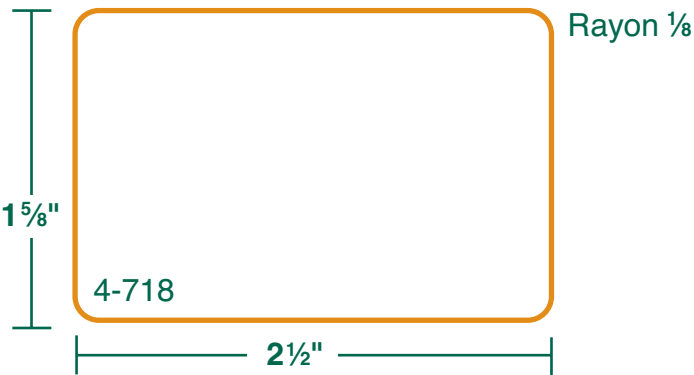

4-715 1 1/16" X 1 1/16"

4-716 1 1/4" X 1 1/16"

4-717 1 1/4" X 1 1/4"

FAITES VOTRE PROPRE DESSIN ET NOUS FERONS LE RESTE
MAKE YOUR VERY OWN DESIGN AND WE'LL MAKE THE REST