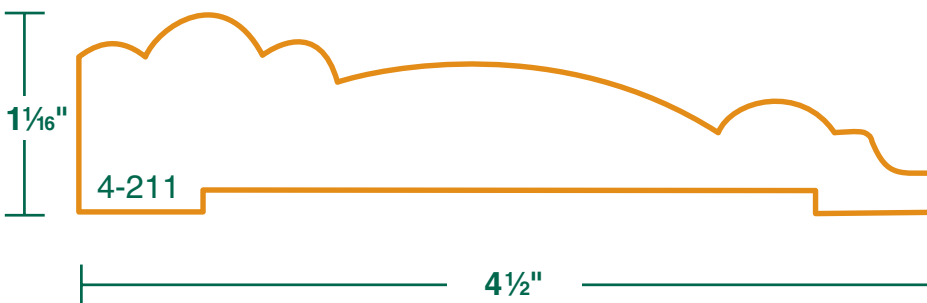

FAITES VOTRE PROPRE DESSIN ET NOUS FERONS LE RESTE
MAKE YOUR VERY OWN DESIGN AND WE'LL MAKE THE REST